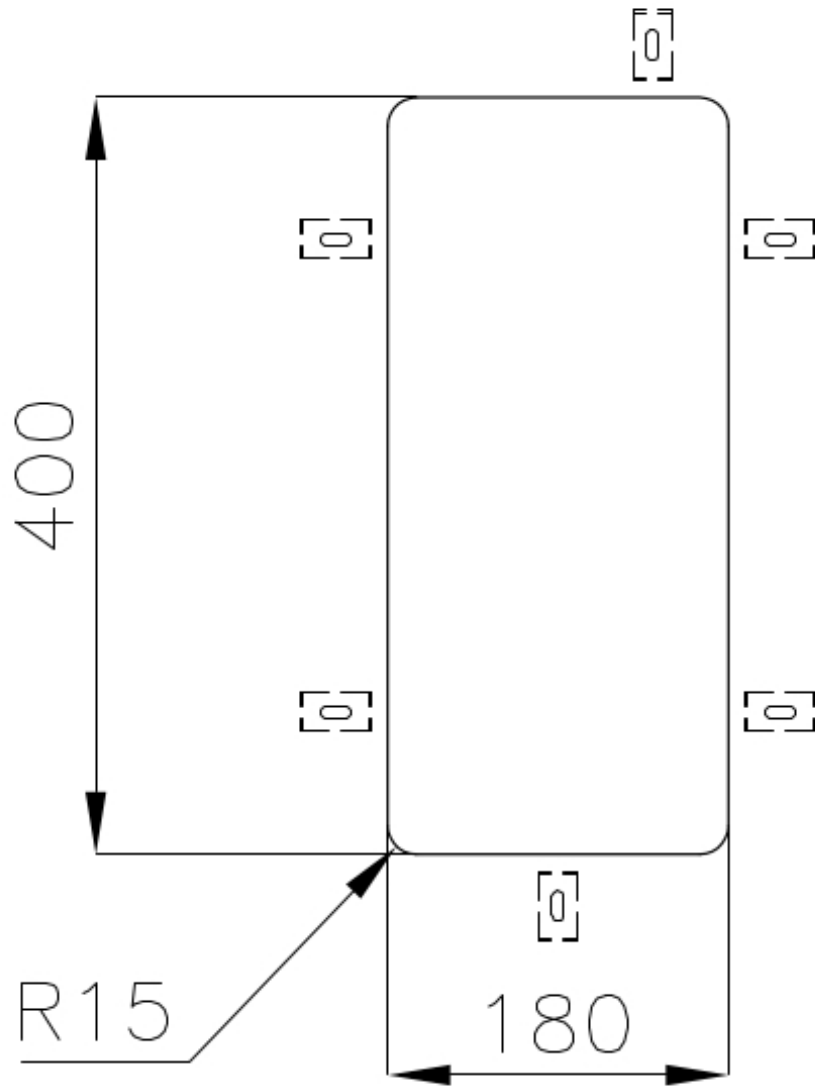

Cut out size
Dimensioni per foratura top