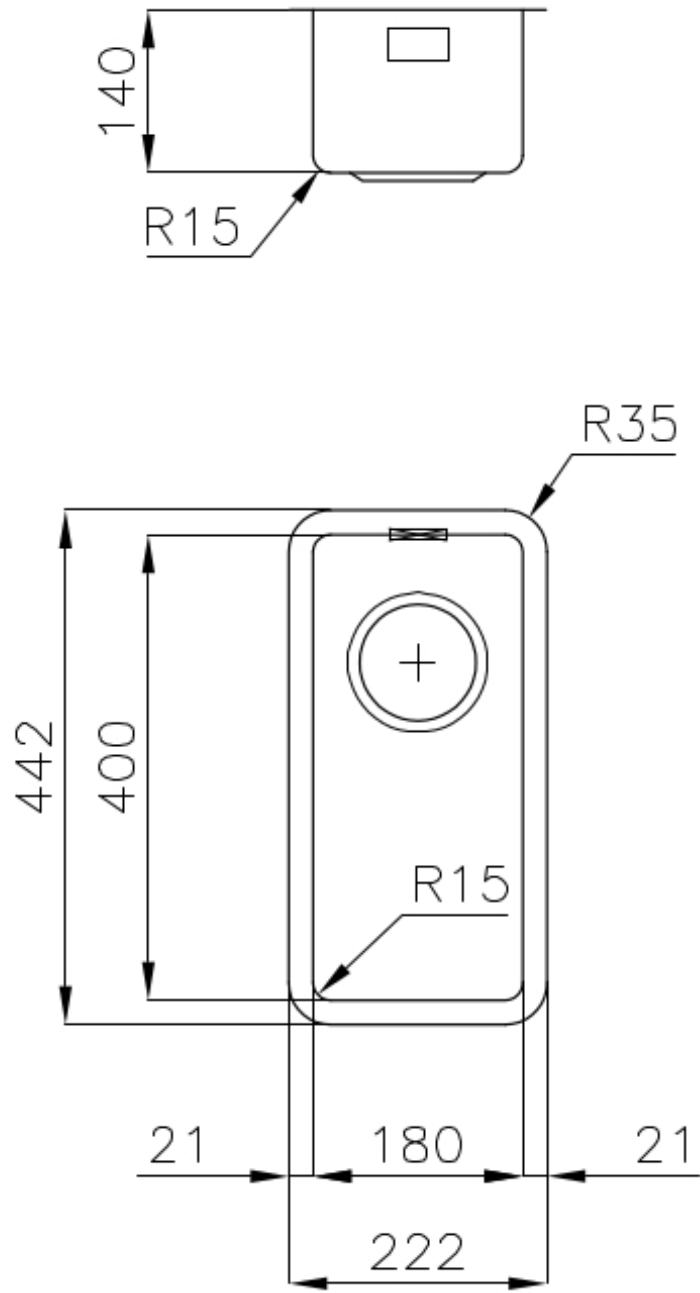

PILETTA 3,5" BASKET

Lo scarico è dotato di piletta grande 3,5", con il pratico tappo a cestello che impedisce il defluire nello scarico di parti solide.

TROPPO PIENO PERIMETRALE

Il troppo/pieno è una sicurezza sempre presente sui lavelli Foster che impedisce il traboccare dell'acqua dalla vasca in caso di dimenticanze. La soluzione a scarico perimetrale migliora l'estetica grazie alla forma squadrata ed essenziale.

VASCA A RAGGIO STRETTO

Vasche con forme squadrate dal design moderno e con aumentata capienza. Per un'estetica minimal coniugata con la massima praticità.

DETTAGLI

Bordo Installazione

Sottotop

Finitura

Spazzolato Foster

Materiale

Acciaio inox AISI 304

Texture	Spazzolato
Base	30 cm
Dimensioni	222x442 mm
Dotazioni standard	Ganci di fissaggio, guarnizione, piletta, troppo-pieno e sifone, Imballo in scatola
Fori Mixer	Nessun foro di serie
Foro incasso	Vedi scheda tecnica
Gocciolatoio	No
Larghezza	22 cm
Misura vasca	180x400mm
Numero vasche	1 vasca
Piletta	Piletta 3,5"

DATI TECNICI

Cut out size
Dimensioni per foratura top

ABBINAMENTI CONSIGLIATI

Miscelatore Camillo
8467 000

Miscelatore Lorenzo
8466 000

PILETTE AUTOMATICHE OPZIONALI

Piletta automatica
8407 113

Piletta automatica Space
8407 108